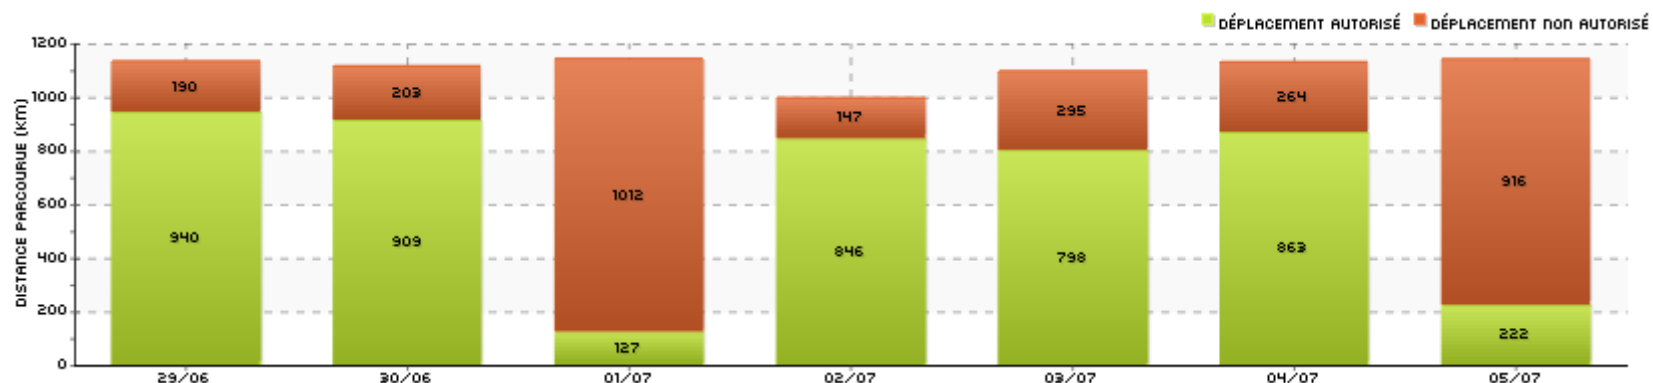

RAPPORT DES TRAJETS du Lundi 29/06/2020 au Dimanche 05/07/2020

Compte : test2

Date de départ	Adresse de départ	Date d'arrivée	Adresse d'arrivée	durée (hh:mm:ss)	distance totale(km)	distance interdite(km)	vitesse (km/h)	carburant (€)	arrêt (hh:mm:ss)

Balise : Vincent (Un trajet est terminé si la balise est arrêtée pendant au moins 00:03:00)

05/07/2020 21:50:02	Autoroute du Nord, 60190 Remy	06/07/2020 00:12:01	101 Rue Sadi Carnot 59790 Ronchin	02:21:59	140.3	0	59.3	7.9304	-
05/07/2020 20:05:01	68 Rue Gabriel Peri 94250 Gentilly	05/07/2020 21:36:01	Autoroute du Nord, 60190 Remy	01:31:00	78.3	0	51.6	4.4270	00:14:01
05/07/2020 17:59:02	Aquitaine, 45520 Gidy	05/07/2020 20:01:02	68 Rue Gabriel Peri 94250 Gentilly	02:02:00	113.4	112.7	55.8	6.4082	00:03:59
05/07/2020 16:11:02	9002 Le Colombier 18100 Vierzon	05/07/2020 17:37:02	Aquitaine, 45520 Gidy	01:26:00	87.4	87.4	61.0	4.9412	00:22:00
05/07/2020 16:04:01	9908 Le Batonnet 18100 Vierzon	05/07/2020 16:05:01	9002 Le Colombier 18100 Vierzon	00:01:00	0.7	0.7	42.3	0.0399	00:06:01
05/07/2020 15:06:01	Occitane, 36130 Coings	05/07/2020 15:58:02	9908 Le Batonnet 18100 Vierzon	00:52:01	51.0	50.1	58.9	2.8837	00:05:59
05/07/2020 11:57:02	Occitane, 36130 Coings	05/07/2020 14:57:01	Occitane, 36130 Coings	02:59:59	173.7	173.7	57.9	9.8157	00:09:00
05/07/2020 10:56:01	9000 Impasse de Vieilfond 18100 Vierzon	05/07/2020 11:51:01	Occitane, 36130 Coings	00:55:00	51.2	51.2	55.8	2.8922	00:06:01
05/07/2020 10:04:02	E9, 41600 Chaumont-sur-Tharonne	05/07/2020 10:52:01	9000 Impasse de Vieilfond 18100 Vierzon	00:47:59	50.3	50.3	62.9	2.8415	00:04:00
05/07/2020 07:16:01	8 Square Rosny Aine 75013 Paris	05/07/2020 09:53:01	E9, 41600 Chaumont-sur-Tharonne	02:37:00	150.2	150.2	57.4	8.4893	00:11:01
05/07/2020 07:07:01	26 Rue Bruneseau 75013 Paris	05/07/2020 07:11:01	8 Square Rosny Aine 75013 Paris	00:04:00	2.1	1.9	32.2	0.1215	00:05:00
05/07/2020 06:42:01	5 Rue Camelinat 93170 Bagnolet	05/07/2020 07:03:01	26 Rue Bruneseau 75013 Paris	00:21:00	6.8	6.6	19.4	0.3837	00:04:00
05/07/2020 05:38:03	Autoroute du Nord, 95470 Vemars	05/07/2020 06:11:02	27 Rue des Rigondes 93170 Bagnolet	00:32:59	26.3	26.3	47.8	1.4847	00:30:59
05/07/2020 03:00:01	Autoroute du Nord, 62580 Gavrelle	05/07/2020 05:27:02	Autoroute du Nord, 95470 Vemars	02:27:01	146.3	146.2	59.7	8.2680	00:11:01
05/07/2020 02:13:01	A25, 59000 Lille	05/07/2020 02:56:01	Autoroute du Nord, 62580 Gavrelle	00:43:00	40.7	40.6	56.7	2.2987	00:04:00
05/07/2020 02:06:01	230 Chemin de la Collose 59000 Lille	05/07/2020 02:09:01	A25, 59000 Lille	00:03:00	0.7	0.6	13.1	0.0370	00:04:00
05/07/2020 01:58:02	9041 Port Fluvial de Lille 59000 Lille	05/07/2020 02:00:01	230 Chemin de la Collose 59000 Lille	00:01:59	0.6	0.6	17.5	0.0326	00:06:00
05/07/2020 01:31:04	5234 Rue du Docteur Calmette 59320 Sequedin	05/07/2020 01:52:02	9041 Port Fluvial de Lille 59000 Lille	00:20:58	3.7	3.6	10.7	0.2113	00:06:00
05/07/2020 01:20:01	A25, 59320 Sequedin	05/07/2020 01:23:02	5234 Rue du Docteur Calmette 59320 Sequedin	00:03:01	0.8	0.8	15.4	0.0438	00:08:02
05/07/2020 01:00:03	9000 Rue du Chateau Isenghien 59160 Lille	05/07/2020 01:03:02	20 Rue du Chateau Isenghien 59160 Lille	00:02:59	0.7	0.7	13.6	0.0383	00:16:59
05/07/2020 00:26:01	230 Chemin de la Collose 59000 Lille	05/07/2020 00:45:01	1 Rue du Chateau Isenghien, 59160 Lomme	00:19:00	9.5	9.3	29.9	0.5355	00:15:02
05/07/2020 00:15:01	306 Rue du Jardin des Plantes 59000 Lille	05/07/2020 00:18:01	0 Chemin de Bargues 59000 Lille	00:03:00	1.9	1.8	38.8	0.1095	00:08:00
04/07/2020 23:20:01	17 Rue du Clos du Bel-Air 59790 Ronchin	04/07/2020 23:30:01	9000 Avenue Gaston Berger Prolongee 59790 Ronchin	00:10:00	1.0	1.0	6.3	0.0589	00:45:00
04/07/2020 23:08:02	101 Rue Sadi Carnot 59790 Ronchin	04/07/2020 23:12:02	17 Rue du Clos du Bel-Air 59790 Ronchin	00:04:00	0.8	0.7	11.4	0.0430	00:07:59
04/07/2020 20:46:01	Autoroute du Nord, 60190 Remy	04/07/2020 23:04:02	101 Rue Sadi Carnot 59790 Ronchin	02:18:01	140.0	139.3	60.9	7.9141	00:04:00
04/07/2020 18:57:02	68 Rue Gabriel Peri 94250 Gentilly	04/07/2020 20:28:01	Autoroute du Nord, 60190 Remy	01:30:59	78.3	77.4	51.7	4.4270	00:18:00